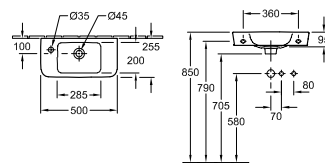

HANDWASHBASIN COMPACT - 50cm x 25cm

Article number	Description	01		pcs/ pal.	kg/ pc.
4342 R5 01	500 x 250 mm 1X ○ ○	129,-	-	48	8,1
4342 L5 01	500 x 250 mm 1X ○ ○	129,-	-	48	8,1