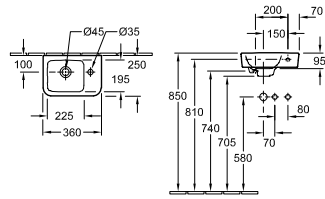

EXPRESS - OVERVIEW

O.NOVO

O.NOVO - HAND WASH BASINS

HANDWASHBASIN COMPACT - RIGHT HAND - 36cm

Article number	Description	01		pcs/ pal.	kg/ pc.
4342 36 01	360 x 250 mm ○ ○	103,-	-	48	7

HANDWASHBASIN COMPACT - LEFT HAND - 36cm