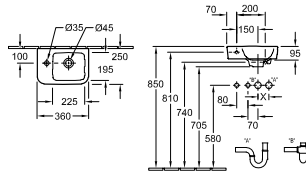

EXPRESS - OVERVIEW

O.NOVO

O.NOVO - HAND WASH BASINS

HANDWASHBASIN COMPACT - RIGHT HAND - 36cm

Article number	Description	01		pcs/ pal.	kg/ pc.
4342 36 01	360 x 250 mm ○ ○	103,-	-	48	7

HANDWASHBASIN COMPACT - LEFT HAND - 36cm