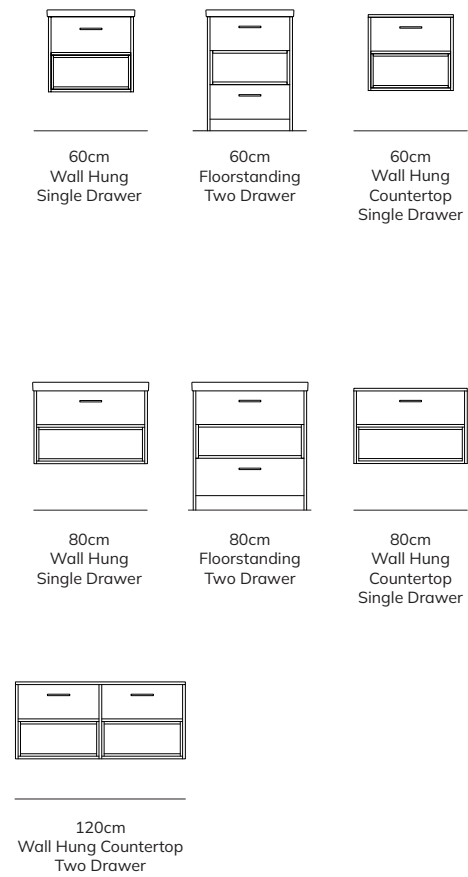

Unit Options