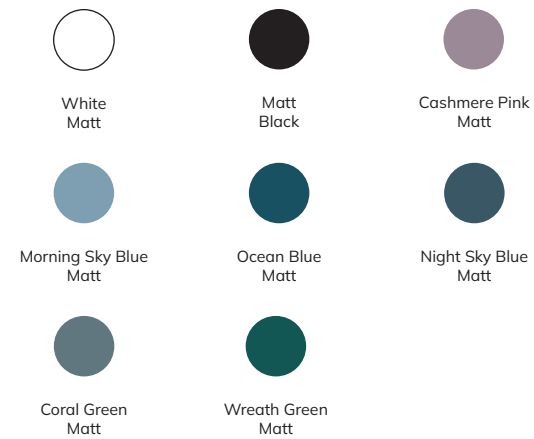

Colour Options

Handle Options