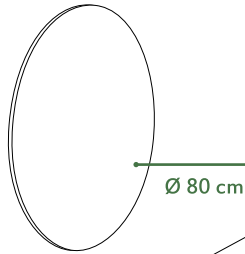

URBAN COLLECTION

ESPEJO URBAN