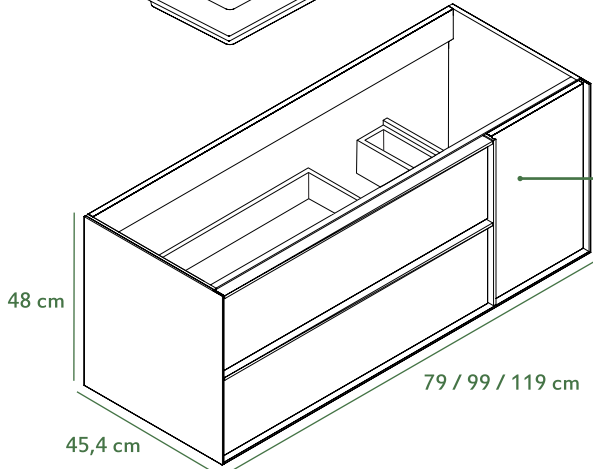

MUEBLE URBAN

PATAS CON TOALLERO COMO ACCESORIO

PIEDS AVEC PORTE SERVIETTE COMME ACCESSOIRE

LEGS WITH TOWEL RAIL AS ACCESSORY

GAMBE CON PORTASCIUGAMANI COME ACCESSORIO

FÜßE+ SEITLICHER HANDTUCHHALTER

BLANCO

MADERA