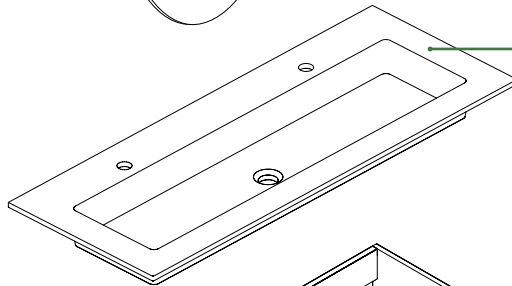

ENCIMERA

ESTE MUEBLE PUEDE IR ACOMPAÑADO DE CUALQUIERA DE NUESTRAS ENCIMERAS SIEMPRE QUE SE AJUSTE A LOS SIGUIENTES PARÁMETROS:
LARGO: 80, 100 ó 120 cm - ANCHO: 46 cm - POSICIÓN DEL DESAGÜE: CENTRADO

CE MEUBLE PEUT ÊTRE ACCOMPAGNÉ DE N'IMPORTE QUEL PLANS DE TOILETTE DU MOMENT QUE LES PARAMÈTRES SUIVANTS SONT RESPECTÉS:
LONG : 80, 100 ou 120 cm - LARGÉ : 46cm - POSITION DE LA BONDE : CENTRÉE.

NOTE: THIS FURNITURE CAN BE ACCOMPANIED BY ANY OF OUR WORKTOPS AS LONG AS IT CONFORMS TO THE FOLLOWING PARAMETERS:
LENGTH: 80, 100 or 120 cm - WIDTH: 46 cm - DRAIN POSITION: CENTERED

IL MOBILE SI PUÒ ACCOMPAGNARE DA QUALSIASI DEI NOSTRI PIANI LAVABO A CONDIZIONE CHE SIA CONFORME AI PARAMETRI:
LUNGHEZZA: 80, 100 O 120 CM - LARGHEZZA: 46 CM - POSIZIONE SCARICO: CENTRATA

DAS MÖBELSTÜCK KANN ZUSAMMEN MIT JEDER VON UNSEREN WASTISCHEN MONTIERT WERDEN,
SO FERN ES DEN FOLGENDEN PARAMETERN ENTSpricht:
LÄNGE: 80, 100 Ó 120 CM - BREITE/TIEFE: 46 CM - ABFLAUPOSITION: MITTIG