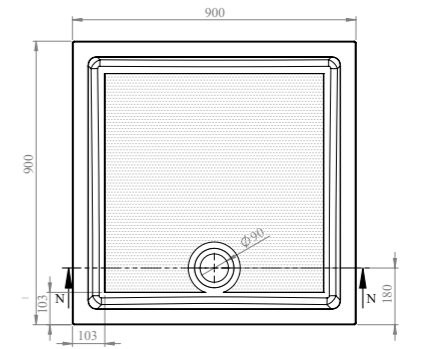

1800 x 800 Anti-Slip Tray - RSTG188