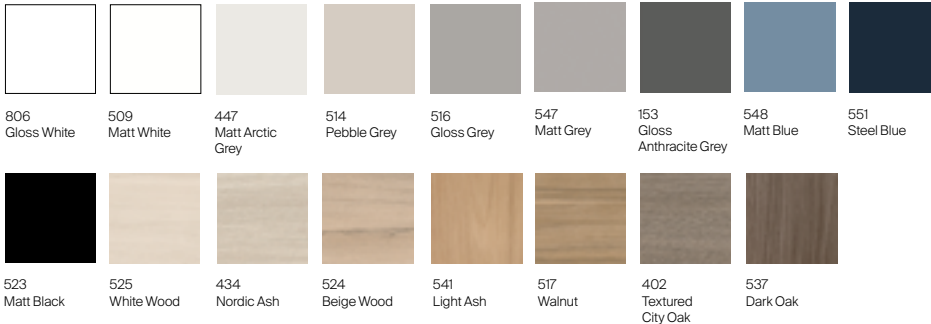

Furniture finishes

Substitute ... in the reference with the code for the chosen furniture finish:

Soft Close
Doors

Reversible

Adjustable
Height

Product Band **A**