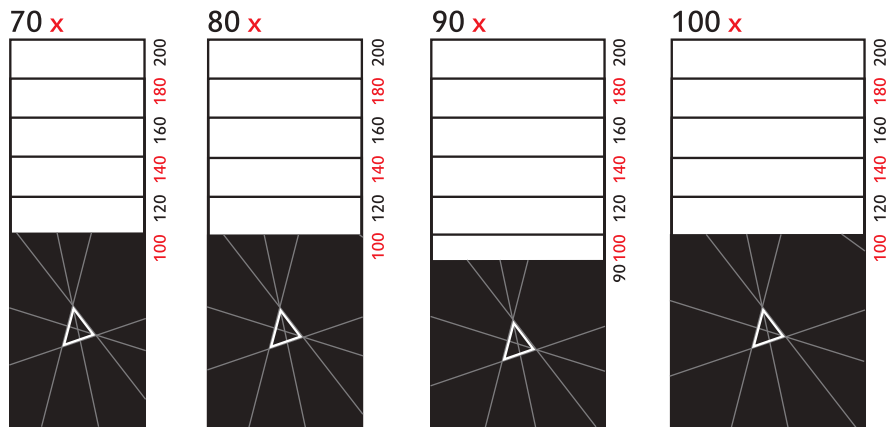

MEDIDAS STANDARD

DIMENSIONS STANDARD
STANDARD SIZES
MISURE STANDARD
STANDARDGRÖßEN

PLATOS DE DUCHA / RECEVEURS DE DOUCHE / PIATTI DOCCIA / SHOWER TRAYS / DUSCHWANNEN