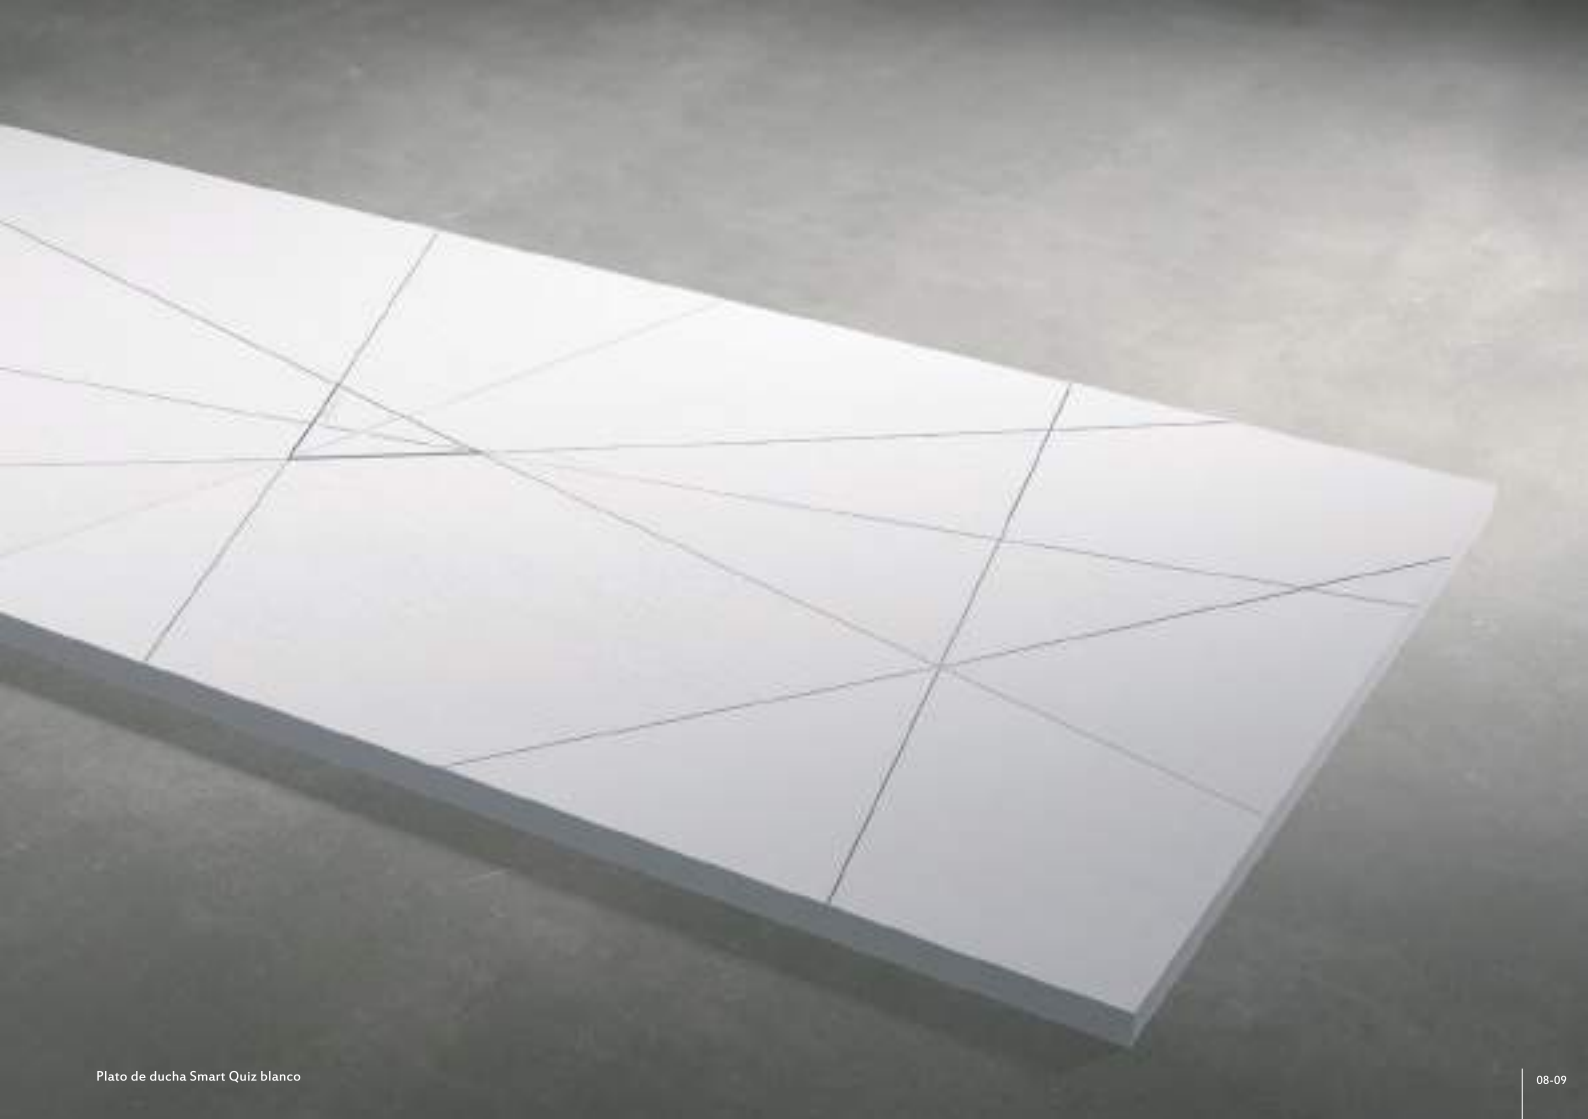

# FUTURISMO Y FUNCIONALIDAD

Plato de ducha Smart Quiz negro 200x100 cm

Paneles Quiz blanco 240x120 cm / Encimera One CF Ethnic crema 220 cm / Lavabos On-Top Colors Circle XL Beton NCS S 3050-Y80R / Muebles Show 90 cm Quiz NCS S 3050-Y80R / Armario Show Quiz NCS S 3050-Y80R / Espejos Moon Beton NCS S 3050-Y80R

Plato de ducha Smart Quiz NCS S 6020-B30G 200x100 cm